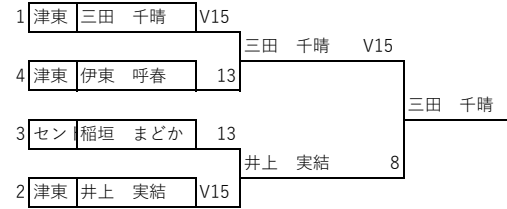

個人対抗女子エペ 予選プール

プール	No.	所属	名前	1	2	3	4	5	M	V	V/M	TD	TR	TD/TR	TD/M	順位	結果	登録番号
1	1	津東	三田 千晴		V	V	V	V	4	4	1	20	9	2.2	5	1	通過	34
	2	セントヨ	稲垣 まどか	4		V	3	3	4	1	0.3	15	19	0.8	3.8	3	通過	44
	3	津東	伊東 呼春	1	4		1	V	4	1	0.3	11	18	0.6	2.8	4	通過	43
	4	津東	井上 実結	2	V	V		V	4	3	0.8	17	10	1.7	4.3	2	通過	35
	5	津東	杉村 莉里香	2	V	3	1		4	1	0.3	11	18	0.6	2.8	4	通過	42

予選通過者

順位	登録番号	所属	氏名
1	34	津東	三田 千晴
2	35	津東	井上 実結
3	44	セン	稲垣 まどか
4	43	津東	伊東 呼春

個人対抗女子エペ エリミナシオンディレクト

<最終順位>

優勝	三重県立津東高等学校	三田 千晴
2位	三重県立津東高等学校	井上 実結
3位	セントヨゼフ女子学園高等学校	稲垣 まどか
3位	三重県立津東高等学校	伊東 呼春